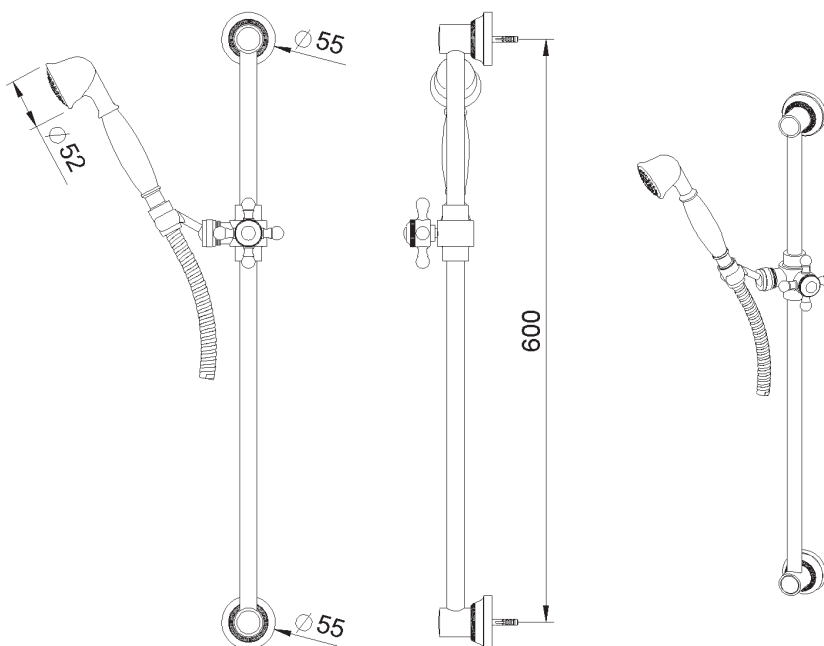

PRODUCT TECHNICAL SHEET

Collection : **CLASSIC**

Ref. : **8020.--.02**

Rampe de douche 600 mm avec douche à main «Classic»

Douchestang 600 mm met handdouche «Classic»

Slide bar 600 mm with handshower «Classic»

Picture

Product details

Weight : 2,3 kg

Technical drawing

FN22/03/2016.V01